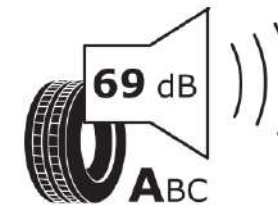

Δελτίο Πληροφοριών Προϊόντος

ΚΑΝΟΝΙΣΜΟΣ (ΕΕ) 2020/740

Μάρκα	MICHELIN
Εμπορική ονομασία	CROSSCLIMATE 2
Αναγνωριστικό μοντέλου	614479
Διάσταση	195/45R16
Δείκτης ικανότητας φόρτωσης	84
Σύμβολο κατηγορίας ταχύτητας	V
Κατηγορία ως προς την εξοικονόμηση καυσίμου	C
Κατηγορία ως προς την πρόσφυση του ελαστικού σε υγρό οδόστρωμα	B
Κατηγορία εξωτερικού θορύβου κύλισης	A
Τιμή εξωτερικού θορύβου κύλισης	69 dB
Ελαστικό για χρήση σε συνθήκες έντονης χιονόπτωσης	Ναι
Ελαστικό πρόσφυσης στον πάγο	Όχι
Ημερομηνία έναρξης παραγωγής	42/19
Ημερομηνία λήξης παραγωγής	
Κατηγορία Φορτίου	XL
Επιπλέον πληροφορίες	195/45 R16 84V XL TL CROSSCLIMATE 2 MI

ENERG

MICHELIN

614479

195/45R16 84 V

C1

2020/740