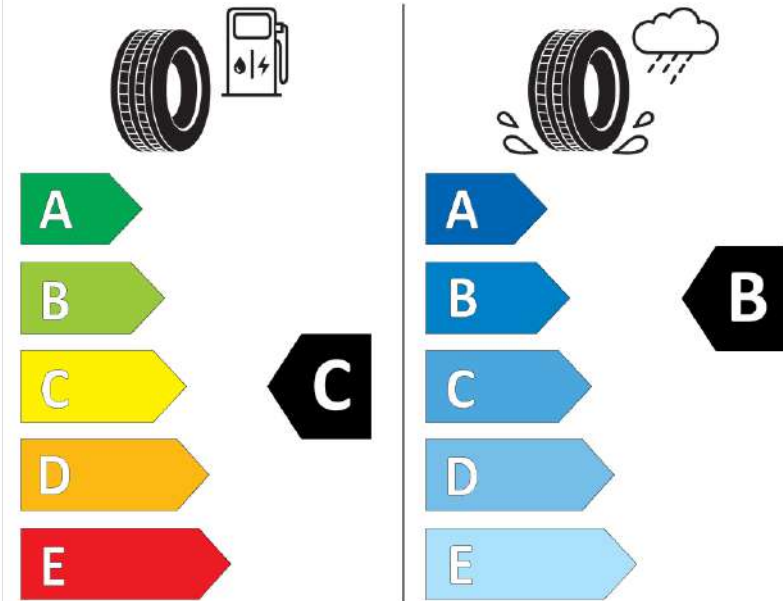

Δελτίο Πληροφοριών Προϊόντος

ΚΑΝΟΝΙΣΜΟΣ (ΕΕ) 2020/740

Μάρκα	MICHELIN
Εμπορική ονομασία	CROSSCLIMATE 2
Αναγνωριστικό μοντέλου	614479
Διάσταση	195/45R16
Δείκτης ικανότητας φόρτωσης	84
Σύμβολο κατηγορίας ταχύτητας	V
Κατηγορία ως προς την εξοικονόμηση καυσίμου	C
Κατηγορία ως προς την πρόσφυση του ελαστικού σε υγρό οδόστρωμα	B
Κατηγορία εξωτερικού θορύβου κύλισης	A
Τιμή εξωτερικού θορύβου κύλισης	69 dB
Ελαστικό για χρήση σε συνθήκες έντονης χιονόπτωσης	Ναι
Ελαστικό πρόσφυσης στον πάγο	Όχι
Ημερομηνία έναρξης παραγωγής	42/19
Ημερομηνία λήξης παραγωγής	
Κατηγορία Φορτίου	XL
Επιπλέον πληροφορίες	195/45 R16 84V XL TL CROSSCLIMATE 2 MI

ENERG

MICHELIN

614479

195/45R16 84 V

C1

2020/740